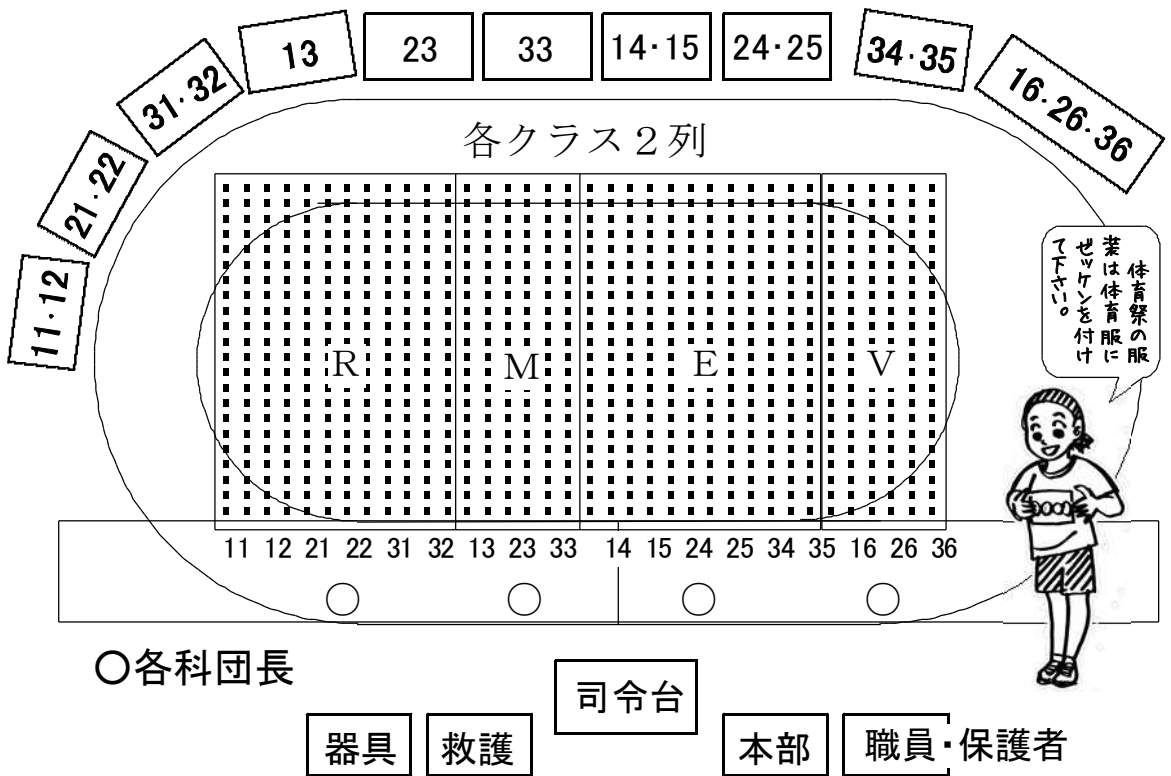

春工祭2日目(体育祭)は10月25日(金)9:00グラウンドで開会式

団席は各自教室のイスを使います。

グラウンドクラス席

開会式が始まる前に持って行ってください。

各クラス席の後ろには、クラス旗を立てます。

体育祭の服は体育服にセッケンを付けて下さい。