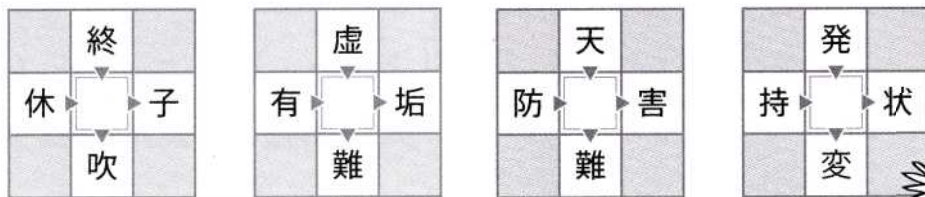

11月にオープンした地元のテーマパークを盛り上げたいと人気アニメのバスをオマージュして創作。足、口、目、尾が動いても操作することができ、実際に乗って子どもでも操作することができ、春日井まつりの展示でも子どもたちが300人も来るほどの人気。教科担当の蜂須賀友輝生

マスコット「Mバス」を制作
春日井工科高 機械科3年生
春日井まつりで子どもに大人気

機械科のマスコットが一月十二日付け春日井くらしのニュースで紹介されました。

※新聞社掲載許諾済み

クラス紹介 2年3組

担任 蜂須賀 先生
副担任 田島 先生

- 担任はどんな先生ですか？
明るく、やる時はビシッとやる先生です。
- クラスはどんな雰囲気ですか？
真面目でどのクラスより真剣に取り組んでいる。
- クラスが盛り上がる時は？
行事の決め事の時に盛り上がります。
- クラスの自慢したいところは？
元気なところ、ダメなところは無い。
- クラスで流行っていることは？
旋盤と溶接の話

クラス紹介 1年5組

担任 林 先生
副担任 吉崎 先生

- 担任はどんな先生ですか？
背が高くてイケメン先生。
- クラスはどんな雰囲気ですか？
ハチャメチャ。
- 盛り上がる時は？
先生が滑ったとき。
- 自慢したいところは？
元気いっぱい。
元気いっぱいすぎるころ。
- 流行っていることは？
モンスト、ぷにぷに。

熟語パズル それぞれのブロックで矢印の向きに呼んだ際に二字熟語となる、共通の漢字一文字を導き出してください。導き出した4文字の漢字を組み合わせると四字熟語を作りましょう。