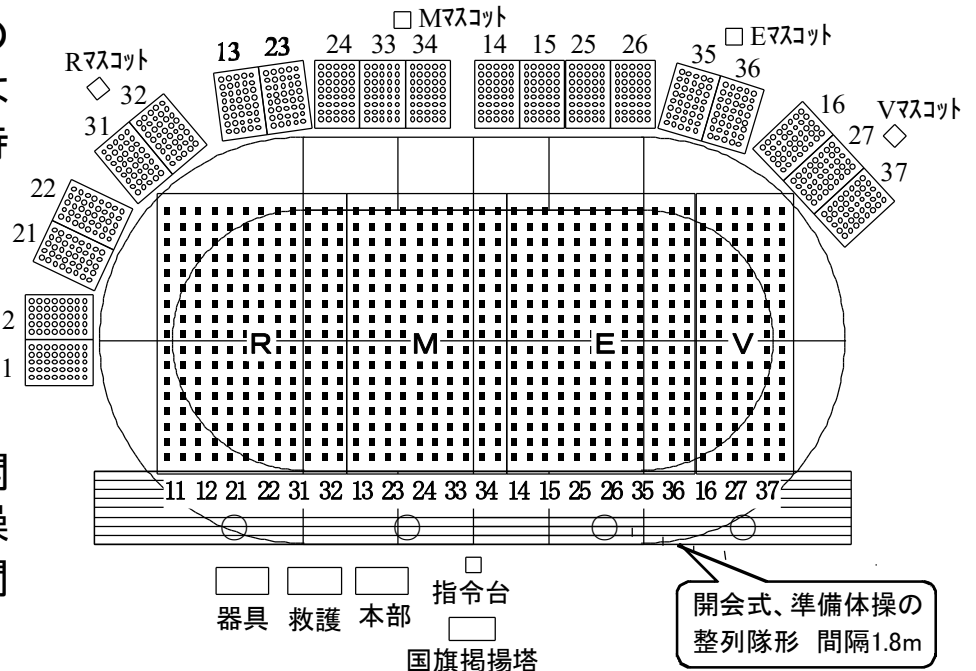

### 体育館クラス席位置

## 10月28日(木)は春工祭第1日目「文化祭」です。

開会式は一部リモートで行います。  
学年、クラスで部屋が違います。

春工祭開会式は体育館で行います。でもコ  
ロナ対策で体育館に入れる人数は最大7クラ  
スまでです。その他のクラスは特別教室で開  
会式の様子を放送で聞きます。

## 10月29日(金)は春工祭第2日目「体育祭」です。

体育祭の  
クラス席は  
各自イス持  
参です。

体育祭開  
会式は体操  
の隊形、間  
隔1.8m。