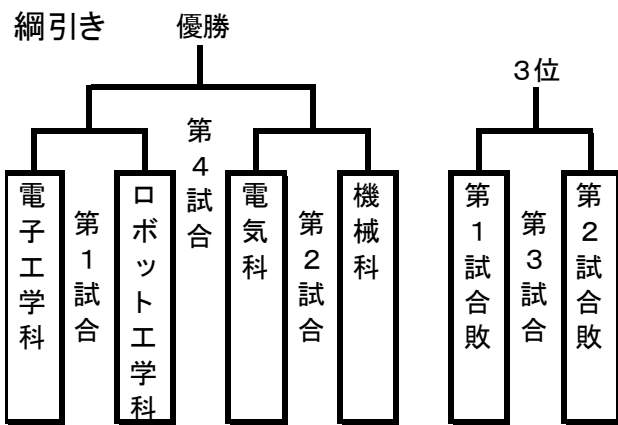

体育祭学科対抗競技組合せ

マスコット演技順

1番目	機械科
2番目	電子工学科
3番目	電気科
4番目	ロボット工学科

アラジンレーン

1レーン	電気科
2レーン	ロボット工学科
3レーン	機械科
4レーン	電子工学科

今年の自由ステージは生です

水曜日に生徒会部で自由ステージ有志参加者のオーディションを行いました。今年は、楽器演奏、ダンス、アカペラ、ヲタ芸の4グループ。まだまだ練習途中だそうですが、やっぱり生の演出は良いです。文化祭の自由ステージが楽しみです。